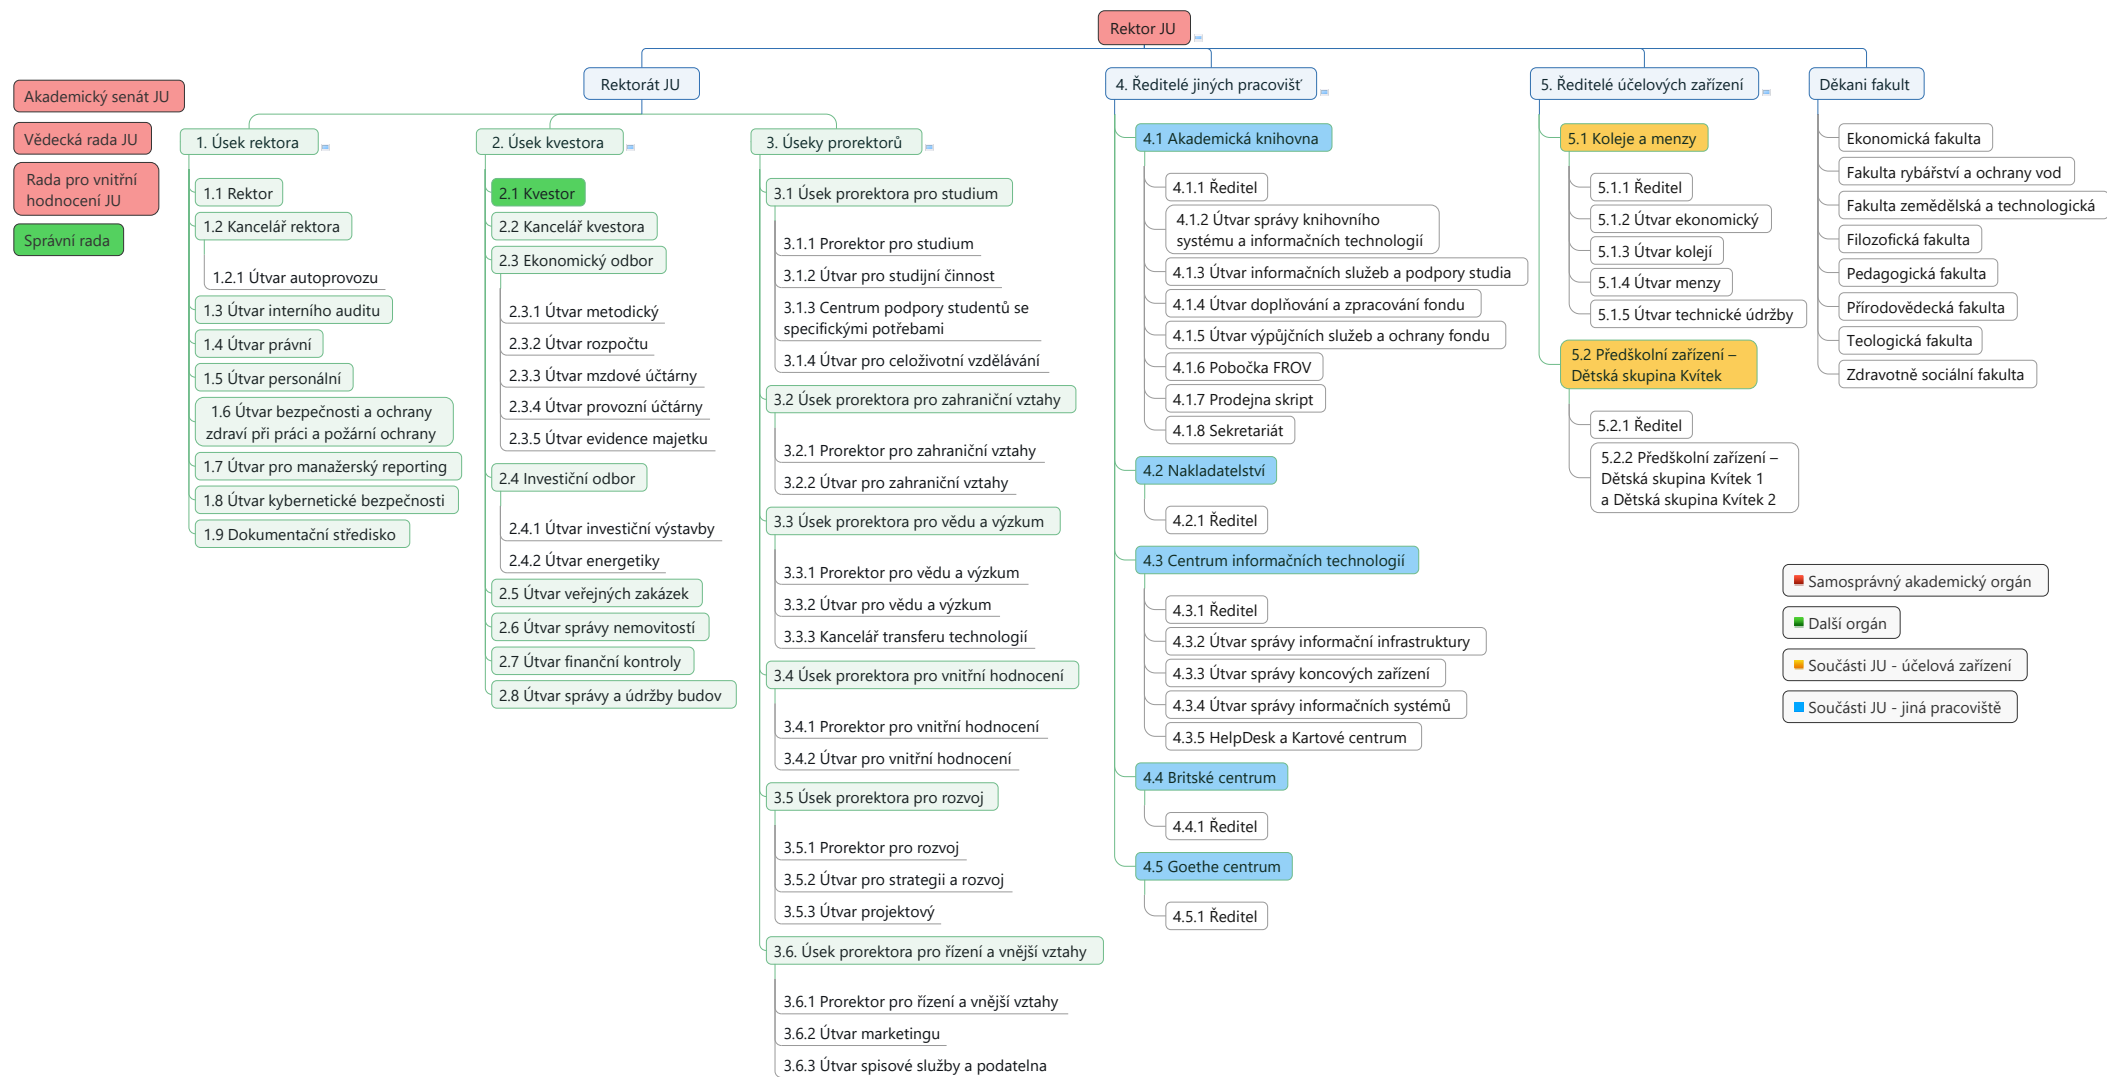

Příloha č. 1 k Opatření rektora č. R 510 - Organizační struktura JU, Rektorátu JU a součástí JU, které nejsou fakultami

- Samosprávný akademický orgán
- Další orgán
- Součásti JU - účelová zařízení
- Součásti JU - jiná pracoviště