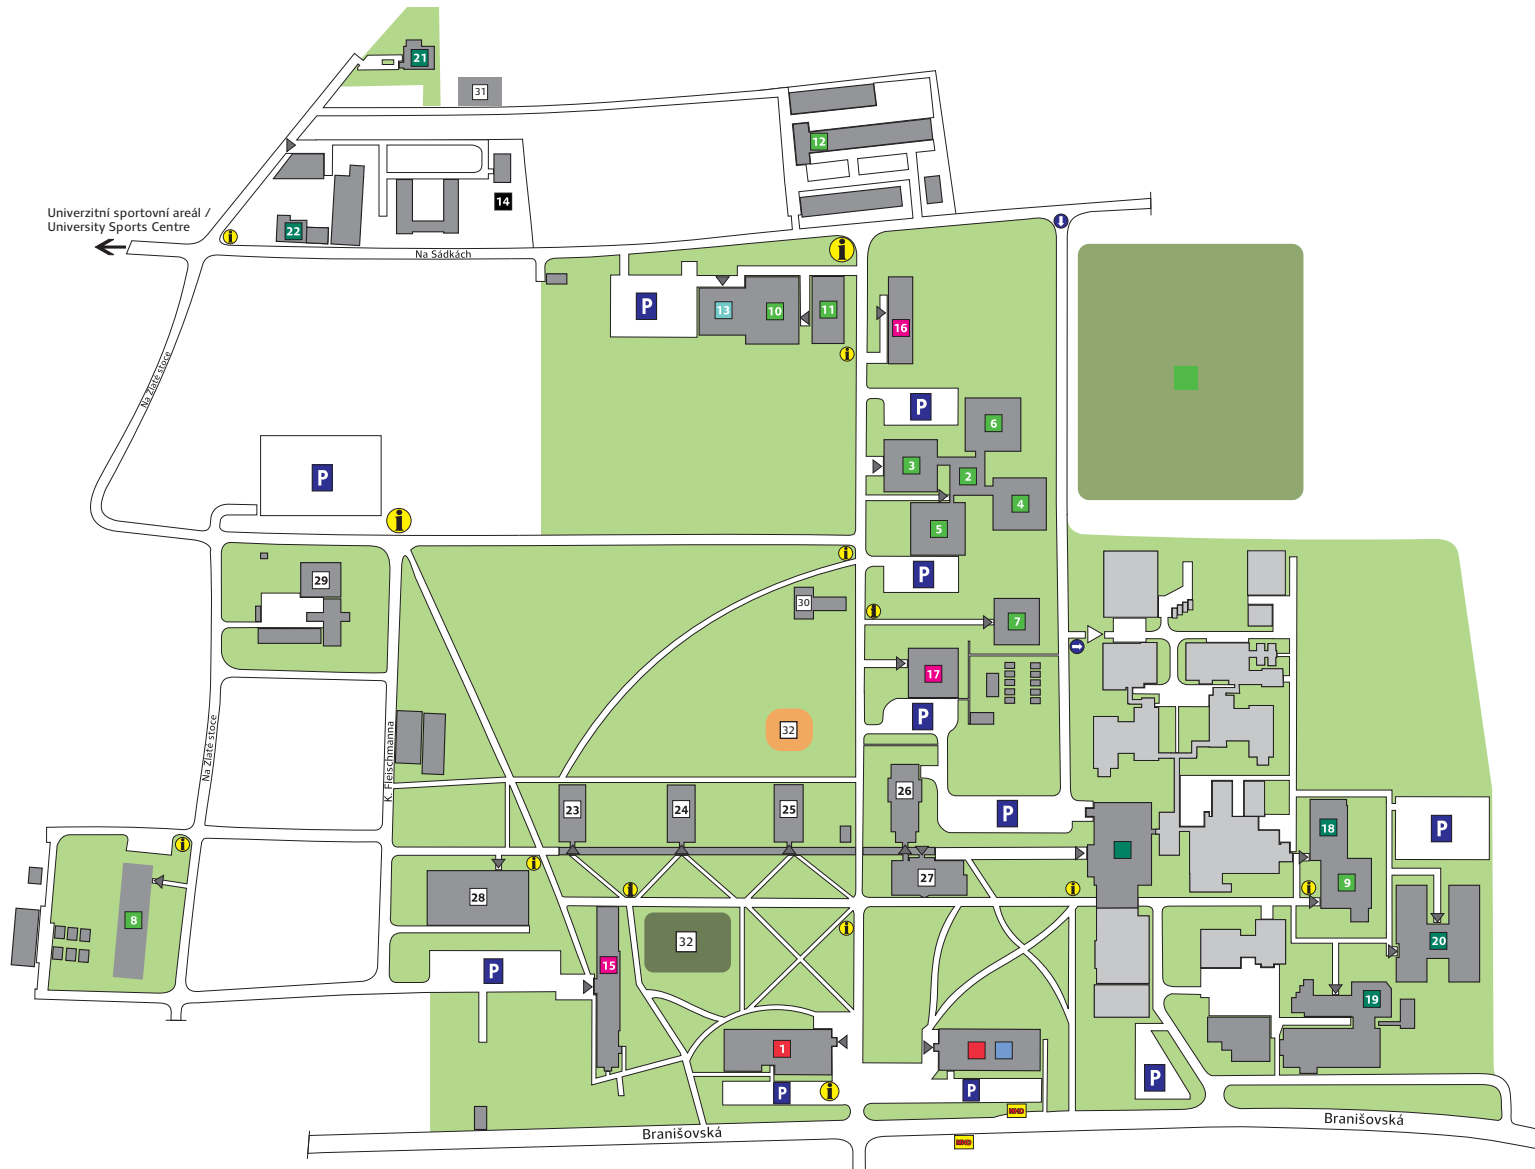

Jihočeská univerzita
v Českých Budějovicích
University of South Bohemia
in České Budějovice

Mapa kampusu / Map of the Campus

- **Rektorát / Rector's Office**
- 1 Akademická knihovna / Academic Library
- **Filozofická fakulta / Faculty of Philosophy**
- **Zemědělská fakulta / Faculty of Agriculture**
- **Zemědělský pozemek / Farming Area**
- 2 ZF - budova A, studijní oddělení / Building A, Student Affairs Office
- 3 ZF - budova B, katedry / Building B, Departments
- 4 ZF - budova C, centrum agroekologie / Building C, Centre for Agroecology
- 5 ZF - budova D, centrum zpracování produktů / Building D, Centre for Agricultural Product Processing
- 6 ZF - budova E, centrum hodnocení kvality / Building E, Quality Control Centre
- 7 ZF - budova M, batcentrum, učebny / Building M, BAT Centre, Classrooms
- 8 ZF - budova K 200, učebny / Building K 200, Classrooms
- 9 ZF - biologické centrum, učebny / Biology Centre, Classrooms
- 10 ZF - učebny, laboratoře / Classrooms, Laboratories
- 11 ZF - budova údržby / Service Building
- 12 ZF - sklady / Stock Rooms
- **Fakulta rybářství a ochrany vod / Faculty of Fisheries and Protection of Waters**
- 13 FROV - ústav akvakultury, ředitelství, učebny / Department of Aquaculture, Directorate, Classrooms
- 14 Školní zemědělský podnik / Agricultural School Farm
- Biologické centrum AV ČR / Biology Centre CAS
- **Ekonomická fakulta / Faculty of Economics**
- 15 EF - budova A / Building A
- 16 EF - budova C / Building C
- 17 EF - budova F / Building F
- **Přírodovědecká fakulta / Faculty of Science**
- 18 PřF - budova A / Building A
- 19 PřF - budova B - Blažkův pavilon / Building B - Blazek Building
- 20 PřF - budova C / Building C
- 21 PřF - botanická vila / Department of Botany
- 22 PřF - centrum polární ekologie / Centre for Polar Ecology
- 23 Kolej K1 / Dormitory K1
- 24 Kolej K2 / Dormitory K2
- 25 Kolej K3 / Dormitory K3
- 26 Kolej K4 / Dormitory K4
- 27 Aula, hostel / Auditorium, Hostel
- 28 Menza / University Canteen
- 29 Vědeckotechnický park / Science and Technology Park
- 30 Studentský klub / Student Club
- 31 Dětská skupina Kvítek / Children group Kvítek
- 32 Sportoviště / Sport Facilities